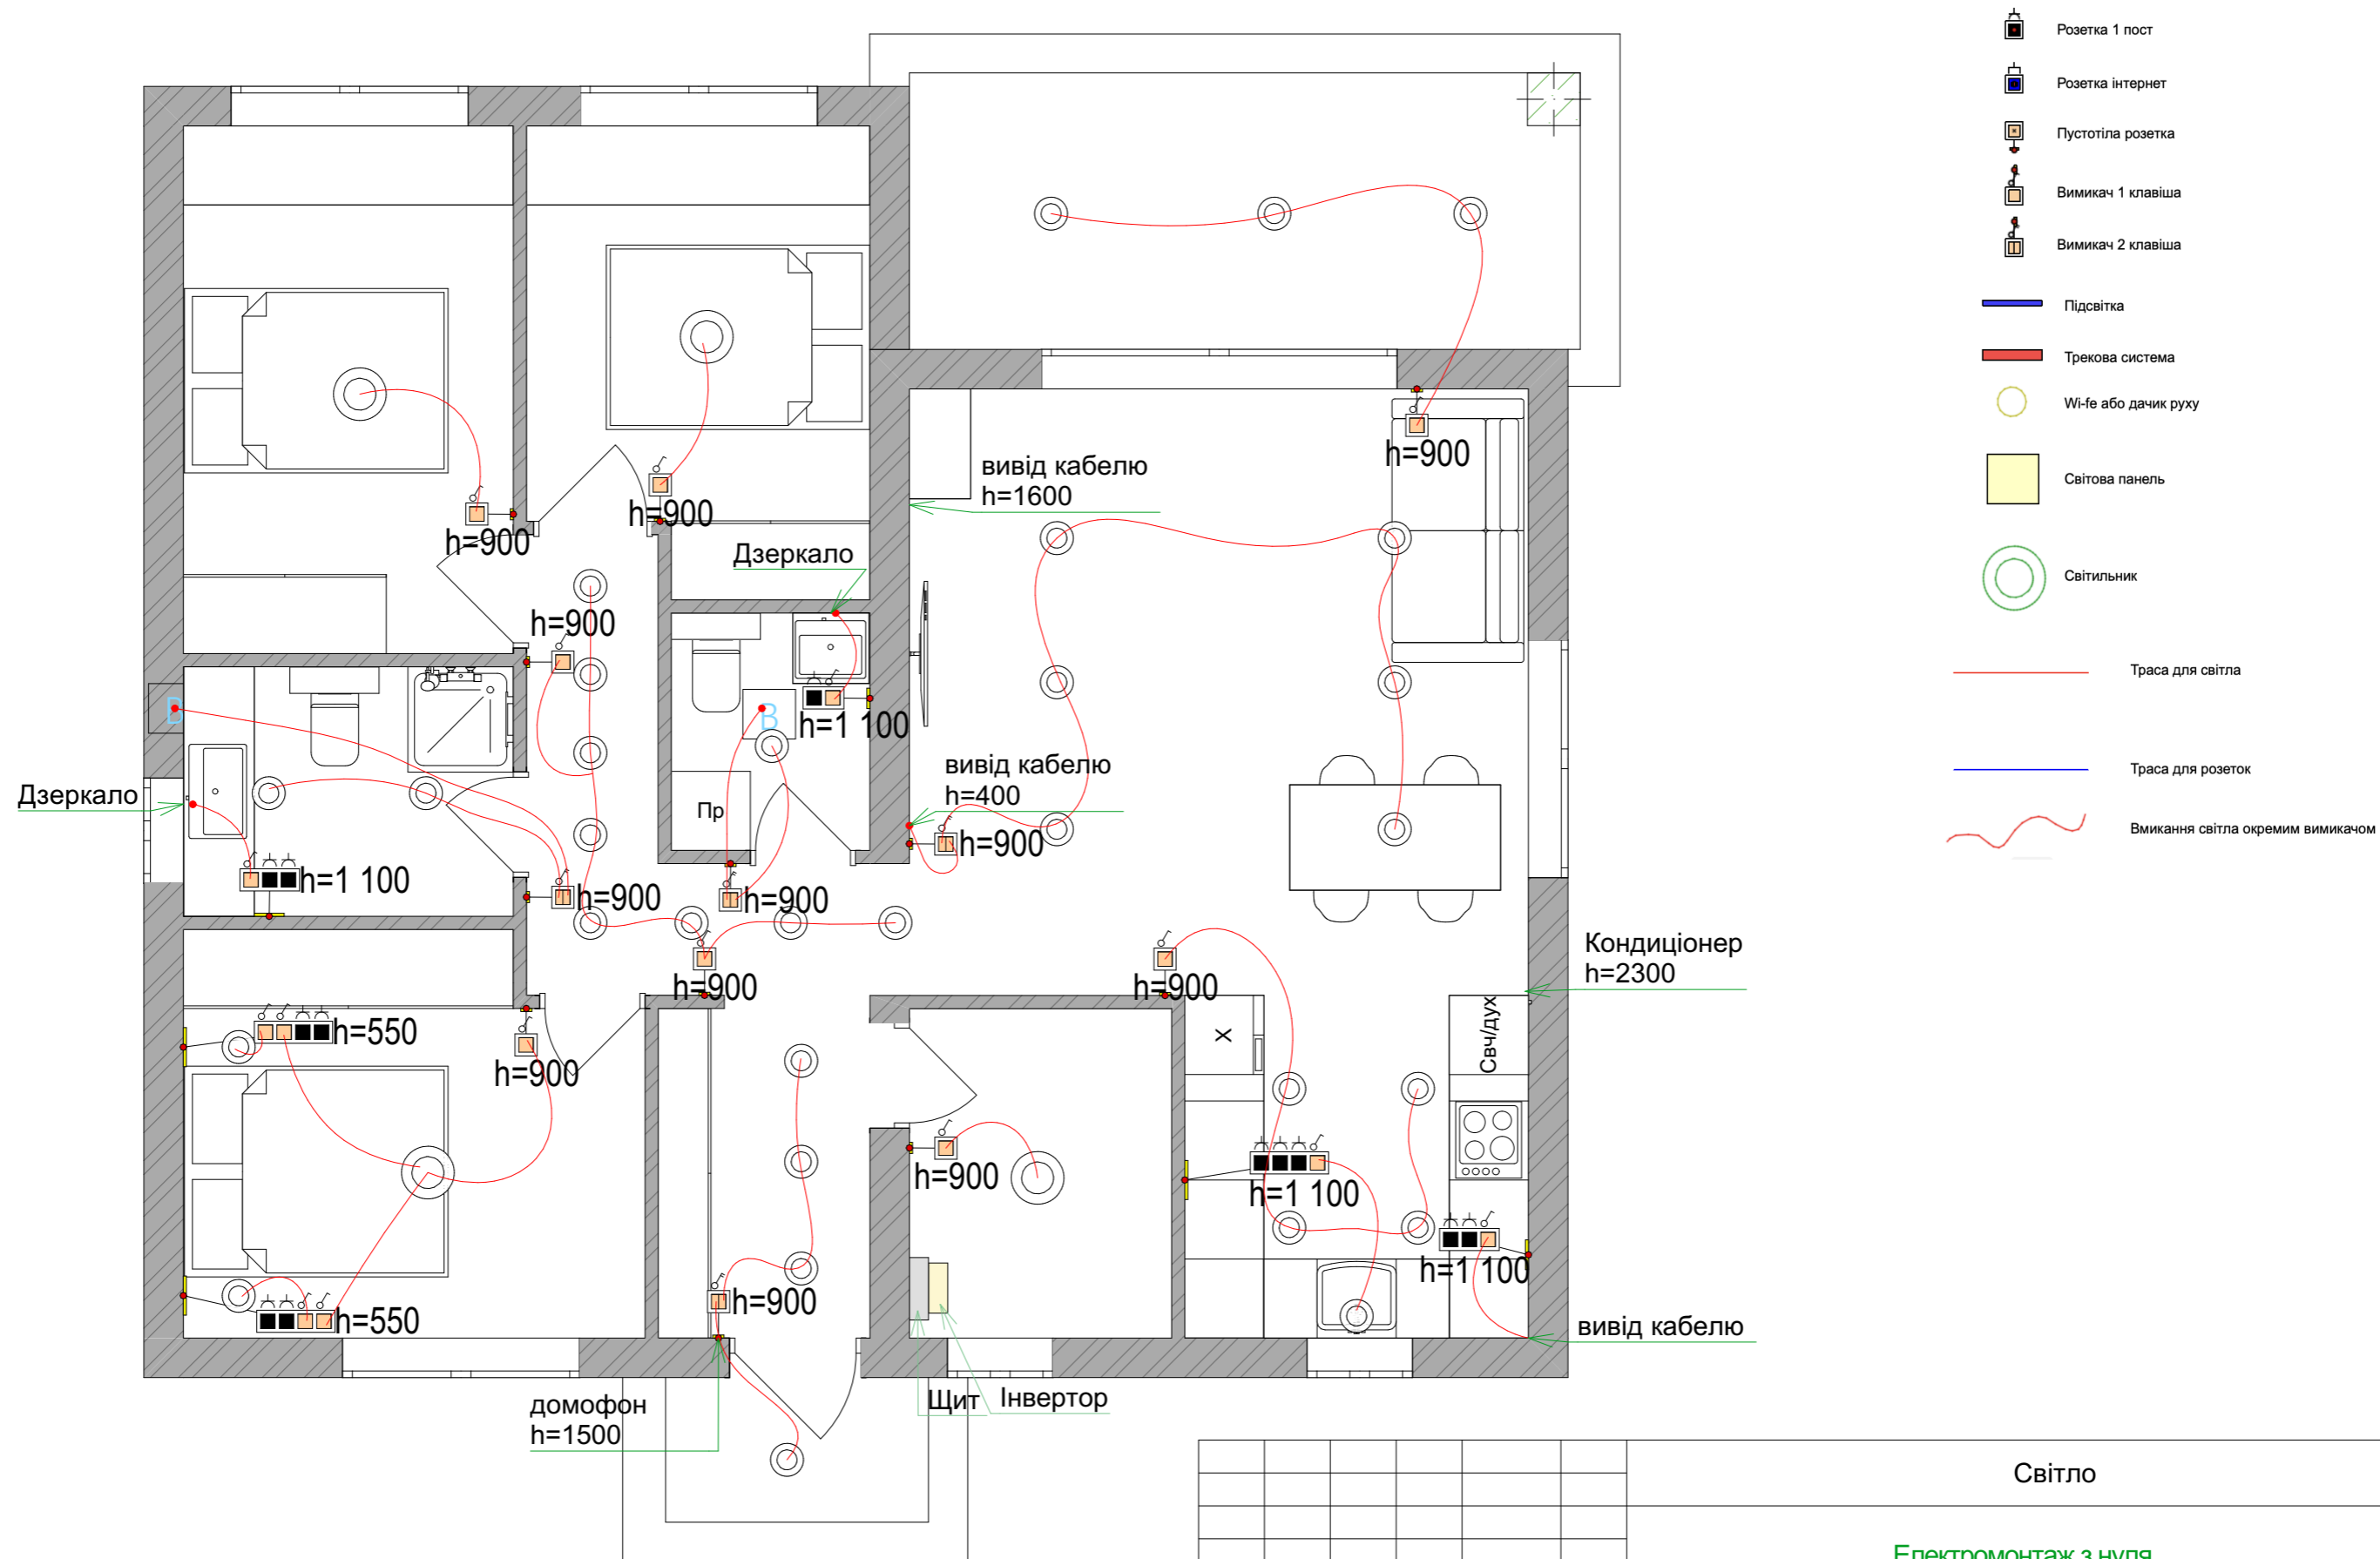

Електромонтаж з нуля  
2025

-  Розетка 1 пост
-  Розетка інтернет
-  Пустотіла розетка
-  Вимикач 1 клавіша
-  Вимикач 2 клавіша
-  Підсвітка
-  Трекова система
-  Wi-фе або датчик руху
-  Світлова панель
-  Світильник
-  Траса для світла
-  Траса для розеток
-  Вмикання світла окремим вимикачем

						<b>Світло</b>				
						<b>Електромонтаж з нуля</b>				
Изм.	Коп.уч.	Лист	№Док.	Подп.	Дата	Білогородка		Стадия	Лист	Листов
								#Стадия Проекта	AP1	